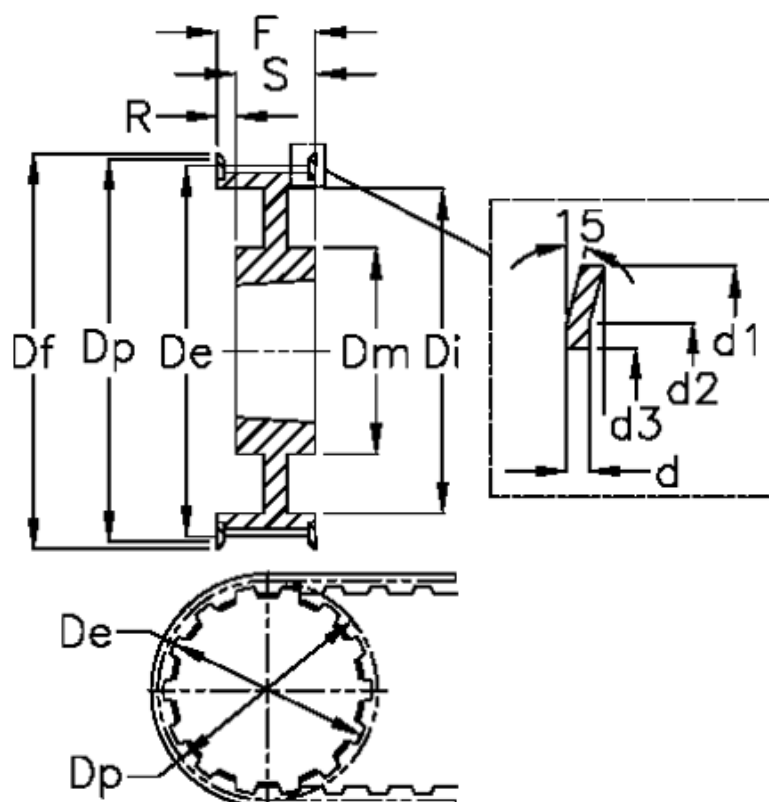

Varenummer: 604135040100
 Beskrivelse: Tandremskive for taperbøsning
 40 H 100 TL 1610

Mål

Bredde	= H 100	Di	= 138	S	= 25
d	= 1.5	Dm	= 92	Tandantal	= 40
d1	= 168	Dp	= 161.7	Vægt	= 3.6
d2	= 161	F	= 32		
d3	= 148	Flangetype	= F52		
De	= 160.33	For taperbøsning	= 1610		
Deling (tomme)	= 1/2	Max boring	= 42		
Df	= 168	R	= 7		